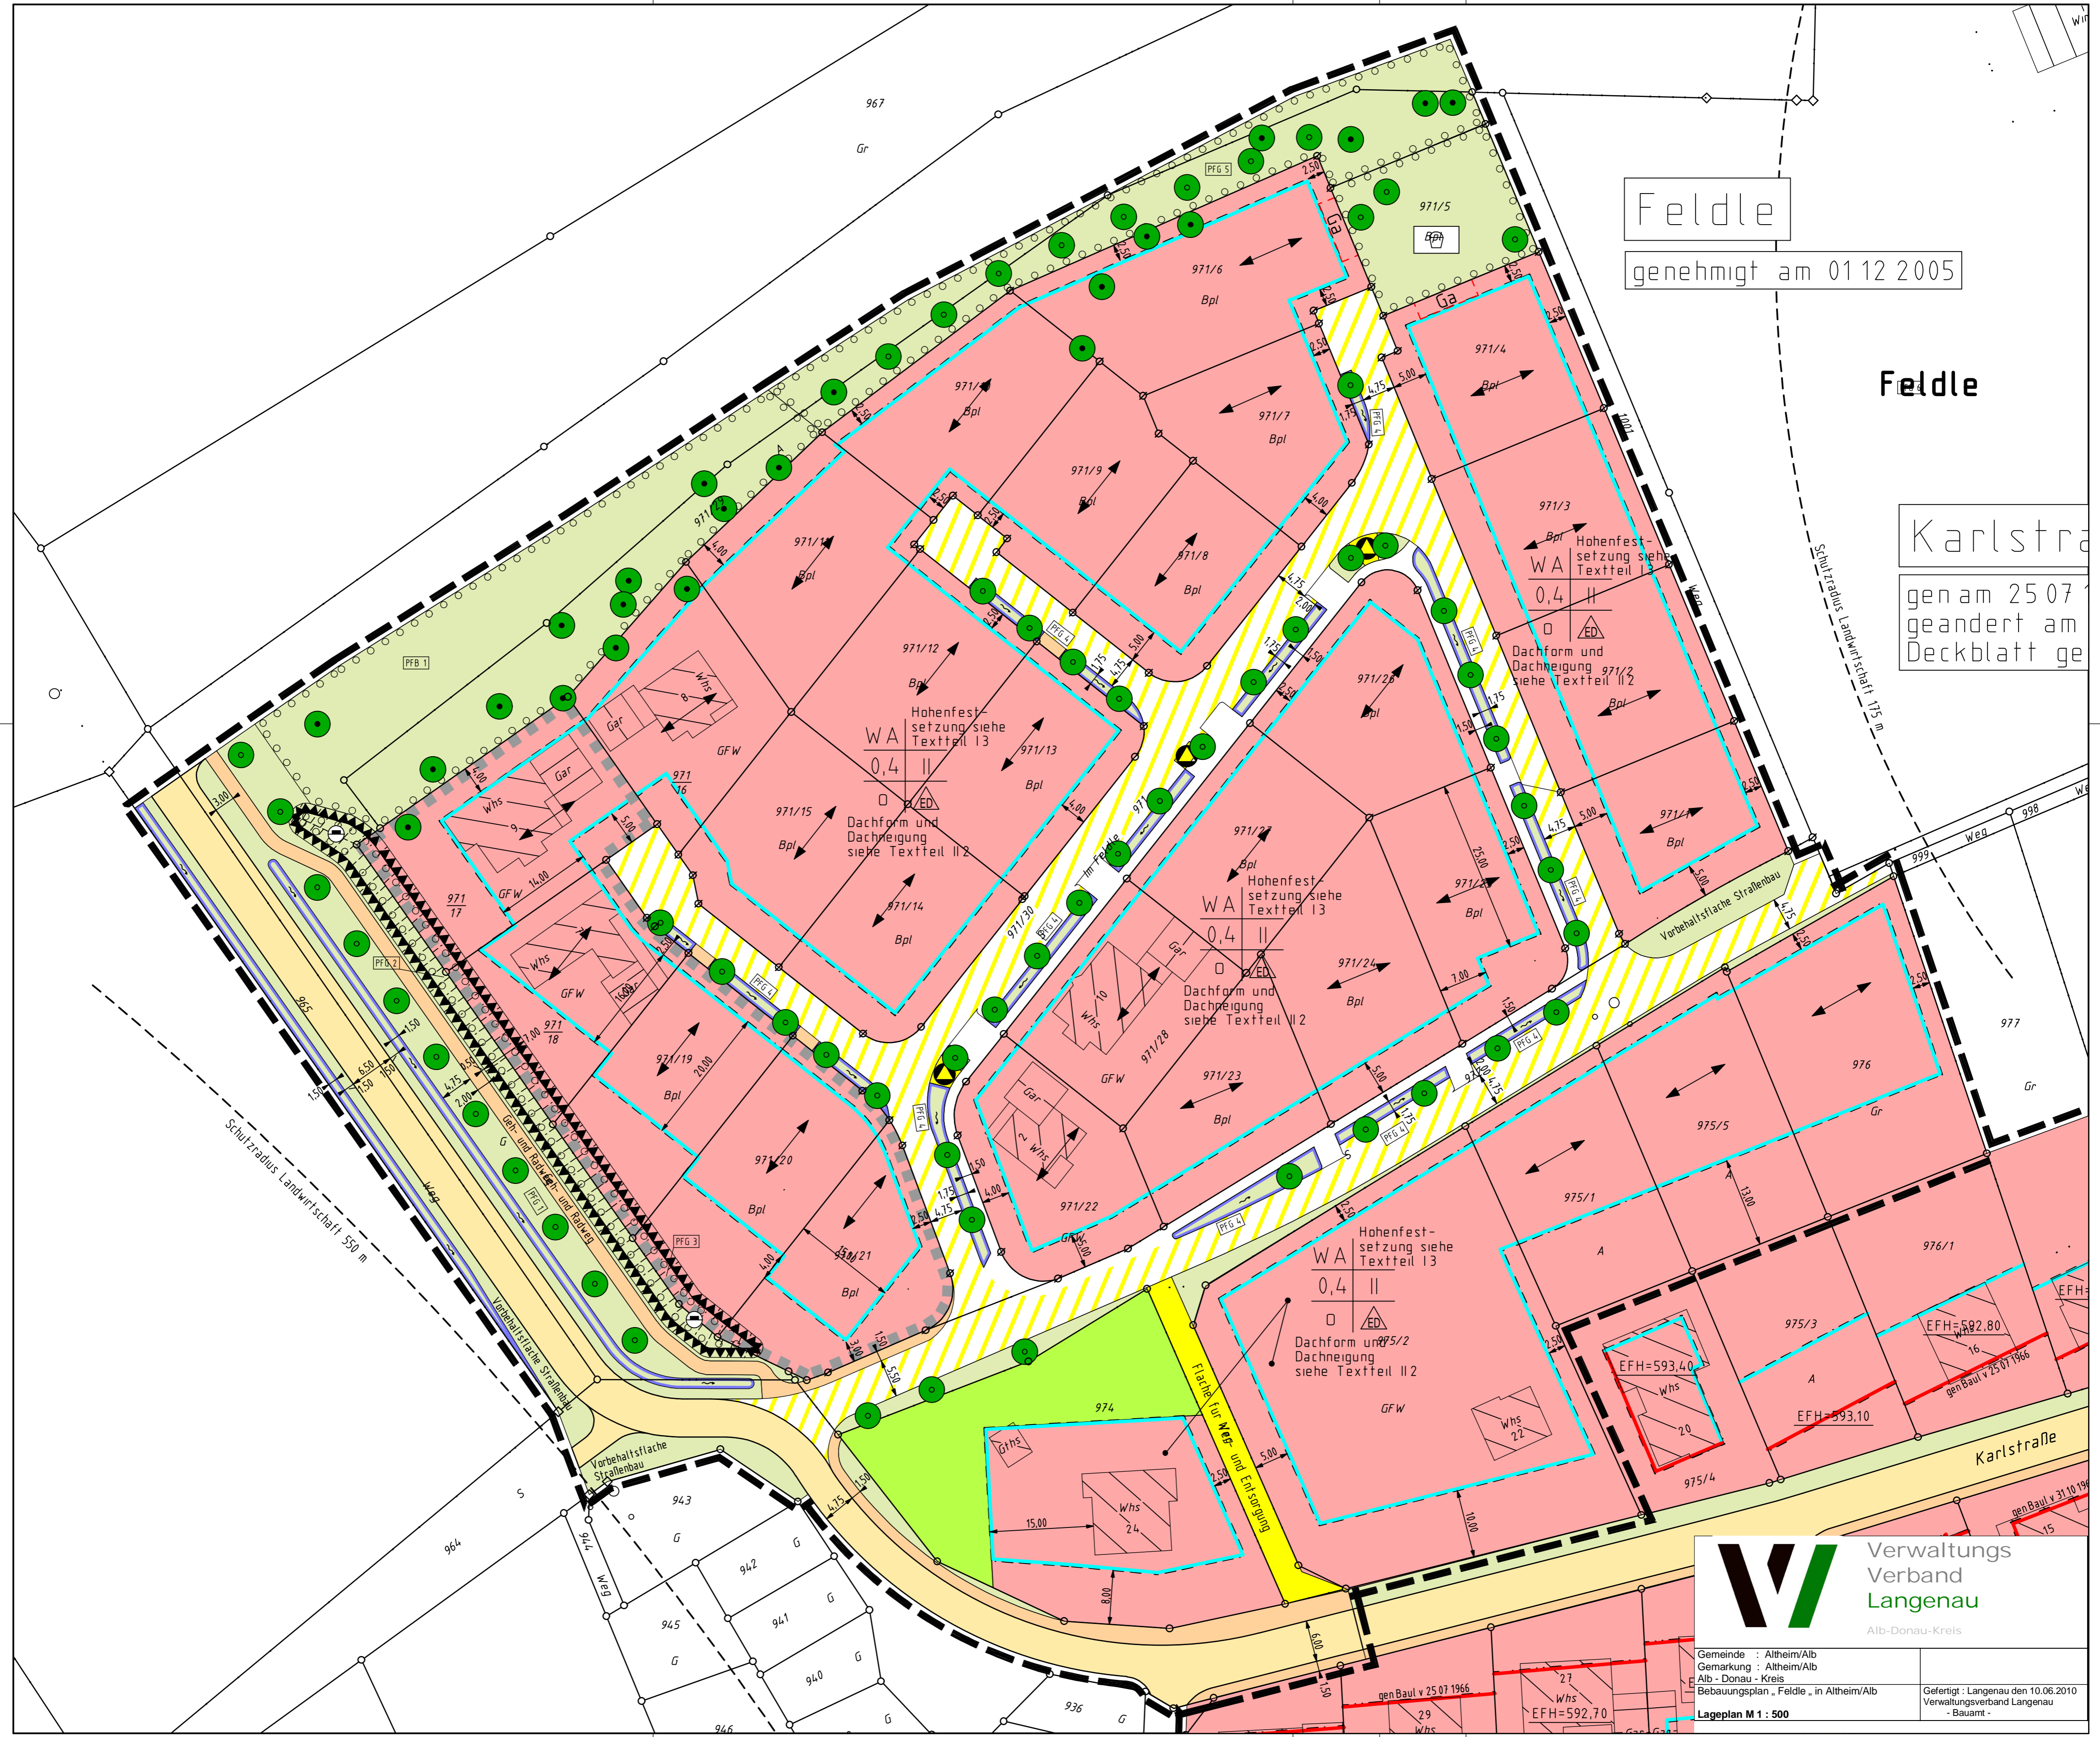

Feldle

genehmigt am 01.12.2005

Feldle

Karlstraße

genehmigt am 25.07.1966  
geändert am  
Deckblatt ge

Verwaltungs  
Verband  
Langenau  
Alb-Donau-Kreis

Gemeinde : Altheim/Alb  
Gemarkung : Altheim/Alb  
Alb - Donau - Kreis  
Bebauungsplan „Feldle“ in Altheim/Alb

Gefertigt : Langenau den 10.06.2010  
Verwaltungsverband Langenau  
- Bauamt -

Lageplan M 1 : 500